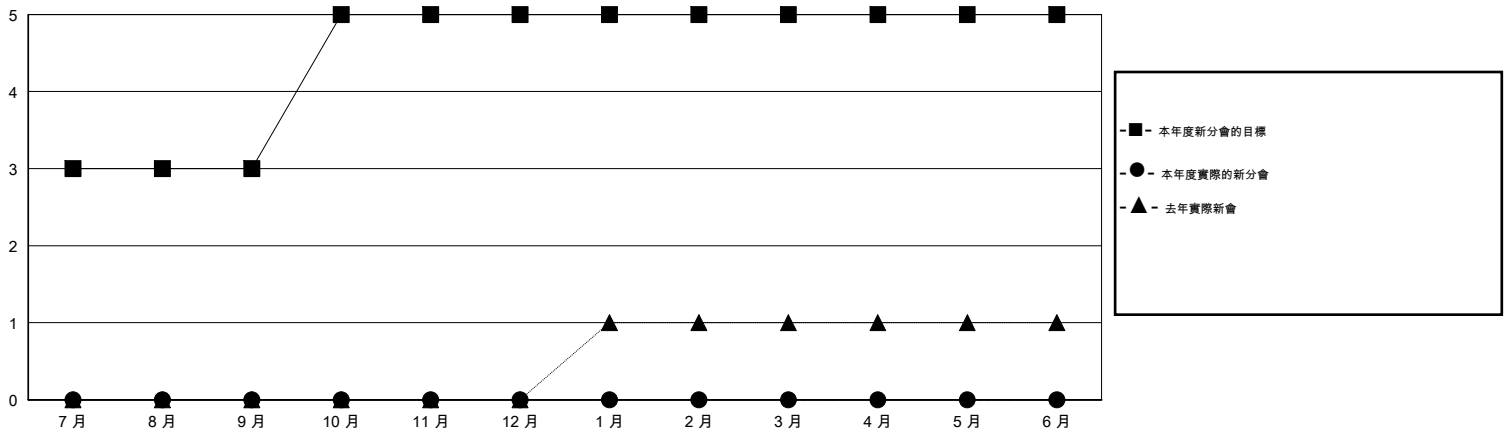

MONTHLY MEMBERSHIP PROGRESS REPORT

District 300 E2

Results as of: 1/31/2016

GMT: PEI-JEN CHEN

地點 REP OF CHINA

GMT憲章區 5

分會				
成果 2015-2016				
季	新分會目標	新會	會員流失的分會	淨增/減
7月/8月/9月	3	0	0	0
10月/11月/12月	2	0	0	0
1月/2月/3月	0	0	0	0
4月/5月/6月	0	0	0	0

位會員@每位須繳				
成果 2015-2016				
季	新會員目標	增加的授證/新會員	退會人數	淨增/減
7月/8月/9月	210	179	152	27
10月/11月/12月	230	103	23	80
1月/2月/3月	20	15	8	7
4月/5月/6月	-125	0	0	0

目標與實際新會累積