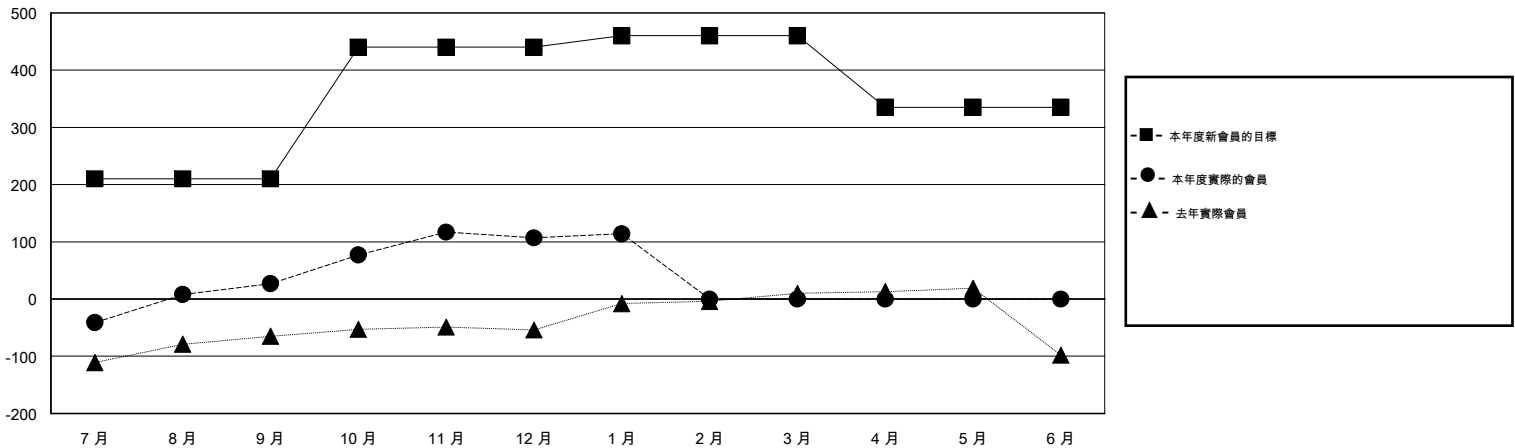

目標和實際會員累積

已取消的分會: 0

47 CLUBS OF 49 增添1位或以上的新會員

性別分佈

男 1,172 (76.60%)
女 358 (23.40%)

放棄的會員

[點擊這裡取得健康評估資料](#)

過世	0
分會已取消	0
其他	183
總計	183

家庭單位會員	4
戶長	2
非戶長	2